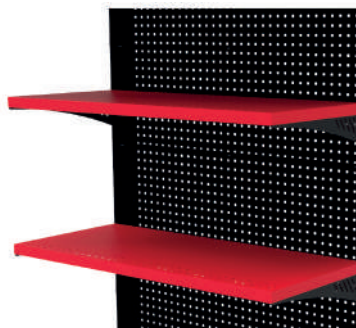

Steel tray 16" x 36"