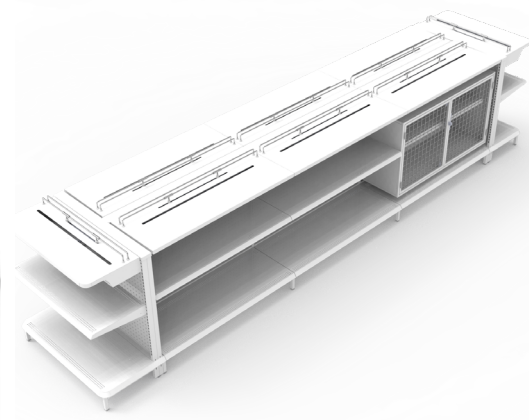

Detalles

Rack de llantas doble

240 x 240 x 130 cm

Dimensiones

Largo: 244 cm

Alto: 244 cm

Fondo: 130 cm

Detalles

Rack de llantas individual

261.6 x 244 x 61 cm

Dimensiones:

Largo: 261.6 cm

Alto: 244.2 cm

Fondo: 61.2 cm

Detalles

Rack / Estantería

467 x 103 x 91 cm

Dimensiones:

Largo: 467 cm

Alto: 103 cm

Fondo: 91 cm

Panel perforado

Detalles

Góndola Central

95 x 139 x 95.8 cm

Dimensiones:

Largo: 95 cm

Alto: 139 cm

Fondo: 95.8 cm

Panel perforado

Detalles

Entrepaños