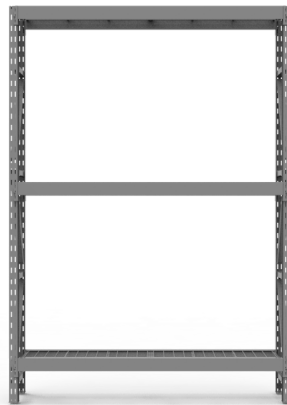

260 x 244 x 60 cm

Dimensiones

Largo: 260.0cm

Alto: 244.cm

Fondo: 60cm

Detalles

Rack / Estantería

244 x 366 x 90 cm

Dimensiones:

Largo: 244 cm

Alto: 366 cm

Fondo: 90 cm

Detalles

Rack / Estantería

244 x 366 x 60 cm

Dimensiones:

Largo: 244 cm

Alto: 366 cm

Fondo: 60 cm

Detalles

Rack / Estantería

244 x 244 x 90 cm

Dimensiones:

Largo: 123 cm

Alto: 244 cm

Fondo: 90 cm

Detalles

Rack / Estantería

244 x 244 x 90 cm

Dimensiones:

Largo: 261 cm

Alto: 244 cm