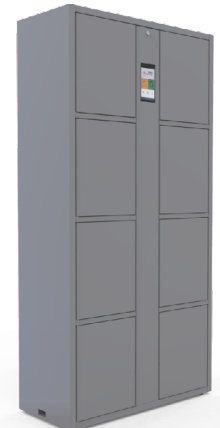

Rack de llantas individual

261.6 x 244 x 61 cm

Dimensiones:

Largo: 261.6 cm

Alto: 244.2 cm

Fondo: 61.2 cm

Detalles

Rack / Estantería

260 x 244 x 60 cm

Dimensiones

Largo: 260.0cm

Alto: 244.cm

Fondo: 60cm

Detalles

Rack / Estantería

244 x 366 x 90 cm

Largo: 40 cm

Alto: 180 cm

Fondo: 40 cm

Detalles

Locker Digital Face ID de 8 compartimientos

90 x 180 x 40 cm

Dimensiones:

Largo: 90 cm

Alto: 180 cm

Fondo: 40 cm

Detalles

Kiosco comercial

479.9 x 280 x 260 cm

Dimensiones:

Largo: 479.7 cm

Alto: 280.1 cm