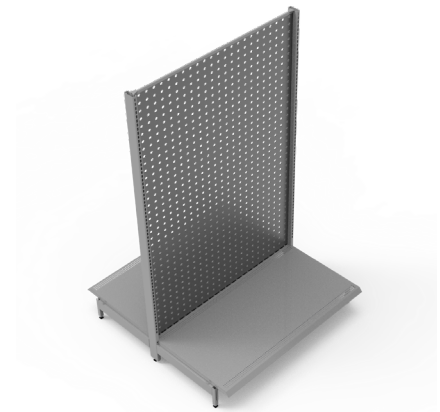

Detalles

Rack de llantas doble

240 x 240 x 130 cm

Dimensiones

Largo: 244 cm

Alto: 244 cm

Fondo: 130 cm

Detalles

Dimensiones:

Largo: 95 cm

Alto: 139 cm

Fondo: 51.5 cm

Panel perforado

Detalles

Góndola

95 x 139 x 51.5 cm

Dimensiones:

Largo: 95 cm

Alto: 139 cm

Fondo: 51.5 cm

Panel ranurado

Detalles

Góndola Perimetral

95 x 139 x 51.5 cm

Dimensiones:

Largo: 95 cm

Alto: 139 cm

Fondo: 51.5 cm

Panel perforado

Detalles

Entrepaños

Góndola Central