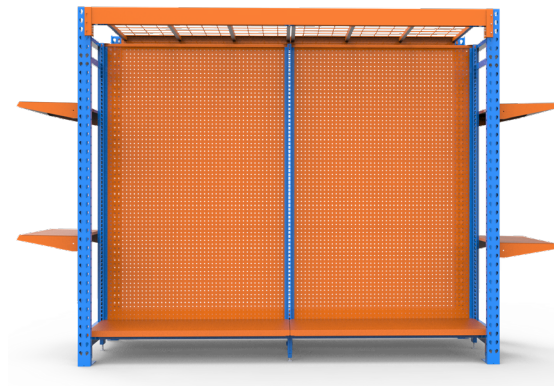

Detalles

Rack de llantas doble

240 x 240 x 130 cm

Dimensiones

Largo: 244 cm

Alto: 244 cm

Fondo: 130 cm

Detalles

GondoRack Central

249 x 244 x 64 cm

Dimensiones:

Largo: 249 cm

Alto: 244 cm

Fondo: 64 cm

Detalles

GondoRack central adicional