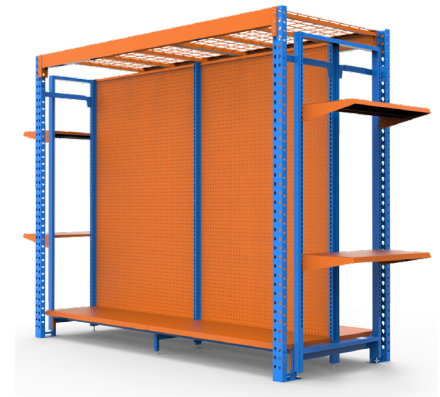

Detalles

Rack de llantas doble

240 x 240 x 130 cm

Dimensiones

Largo: 244 cm

Alto: 244 cm

Fondo: 130 cm

Detalles

www.gsifabril.com

La altura de este producto se puede adaptar a las necesidades del cliente

Rack /Estantería

250 X 883 x 106 cm

Dimensiones:

Largo: 250 cm

Alto: 883 cm

Fondo: 106 cm

Detalles

GondoRack perimetral

249 x 244 x 64 cm

Dimensiones:

Largo: 249 cm

Alto: 244 cm

Fondo: 64 cm

Detalles

GondoRack Central

249 x 244 x 64 cm

Dimensiones:

Largo: 249 cm

Alto: 244 cm

Fondo: 64 cm

Detalles

GondoRack central adicional