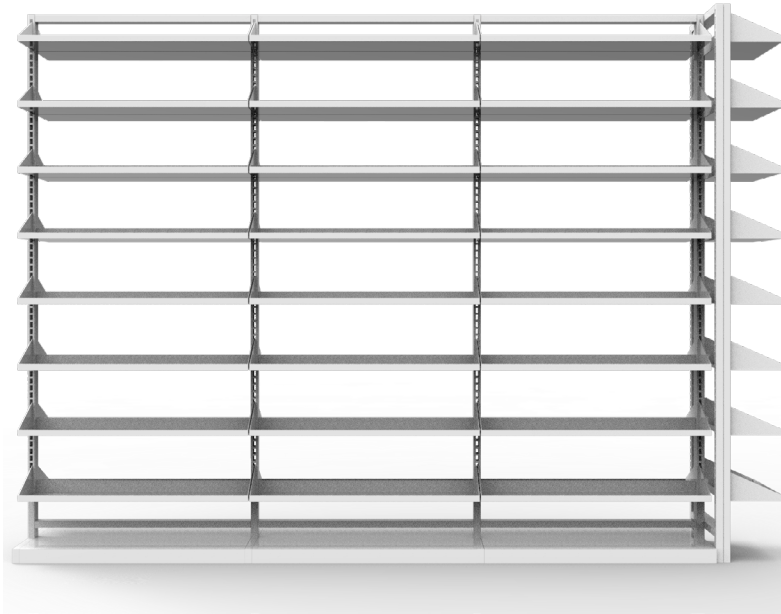

Detalles

Rack de llantas doble

240 x 240 x 130 cm

Dimensiones

Largo: 244 cm

Alto: 244 cm

Fondo: 130 cm

Detalles

95 x 139 x 95.8 cm

Dimensiones:

Largo: 95 cm

Alto: 139 cm

Fondo: 95.8 cm

Panel perforado

Detalles

Entrepaños