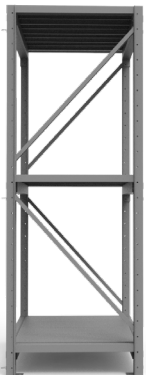

Dimensiones:

Largo: 244 cm

Alto: 366 cm

Fondo: 90 cm

Detalles

Rack / Estantería

244 x 366 x 60 cm

Dimensiones:

Largo: 244 cm

Alto: 366 cm

Fondo: 60 cm

Detalles

Rack / Estantería

244 x 244 x 90 cm

Dimensiones:

Largo: 123 cm

Alto: 244 cm

Fondo: 90 cm

Detalles

Rack / Estantería

244 x 244 x 90 cm

Dimensiones:

Largo: 261 cm

Alto: 244 cm

Fondo: 90 cm

Detalles

Rack de alto valor

240 x 240 x 60 cm

Dimensiones:

Largo: 240 cm

Alto: 240 cm

Fondo: 60 cm