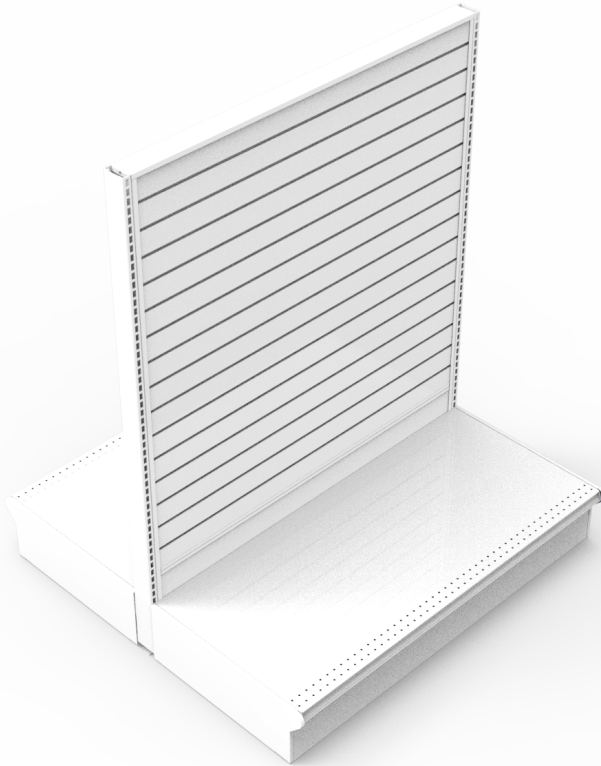

Detalles

Rack de llantas doble

240 x 240 x 130 cm

Dimensiones

Largo: 244 cm

Alto: 244 cm

Fondo: 130 cm

Detalles

Dimensiones:

Largo: 95 cm

Alto: 139 cm

Fondo: 51.5 cm

Panel perforado

Detalles

Góndola

95 x 139 x 51.5 cm

Dimensiones:

Largo: 95 cm

Alto: 139 cm

Fondo: 51.5 cm

Panel ranurado

Detalles

Góndola Perimetral

95 x 139 x 51.5 cm

95 x 139 x 95.8 cm

Dimensiones:

Largo: 95 cm

Alto: 139 cm

Fondo: 95.8 cm

Panel perforado

Detalles

Entrepaños