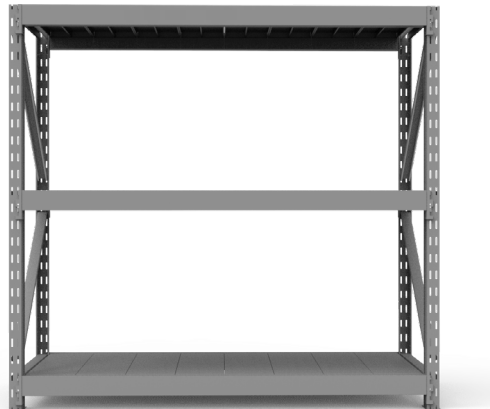

Dimensiones:

Largo: 244 cm

Alto: 366 cm

Fondo: 90 cm

Detalles

Rack / Estantería

244 x 366 x 60 cm

Dimensiones:

Largo: 244 cm

Alto: 366 cm

Fondo: 60 cm

Detalles

Rack / Estantería

244 x 244 x 90 cm

Dimensiones:

Largo: 123 cm

Alto: 244 cm

Fondo: 90 cm

Detalles

Rack / Estantería

244 x 244 x 90 cm

Dimensiones:

Largo: 261 cm

Alto: 244 cm

Fondo: 90 cm

Detalles

Rack de alto valor

240 x 240 x 60 cm

Dimensiones:

Largo: 240 cm

Alto: 240 cm

Fondo: 60 cm