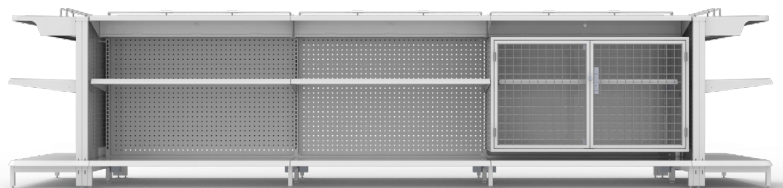

Góndola Central

467 x 103 x 91 cm