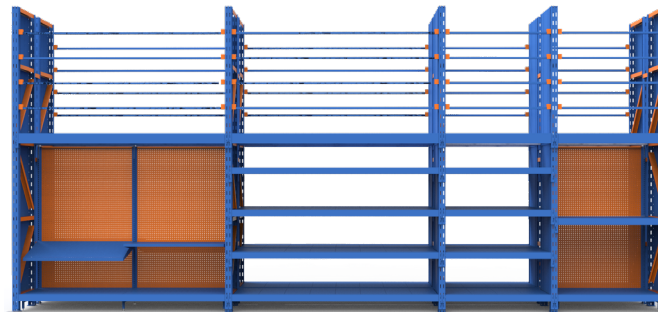

GondoRack central adicional

791 x 366 x 64 cm

Dimensiones:

Largo: 791 cm

Alto: 366 cm

Fondo: 64 cm

Detalles