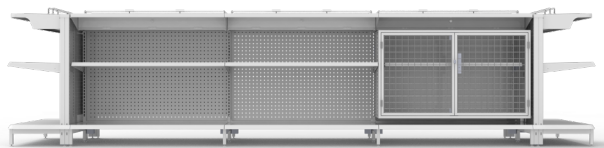

467 x 103 x 91 cm

Dimensiones:

Largo: 467 cm

Alto: 103 cm

Fondo: 91 cm

Panel perforado

Detalles

Góndola Central