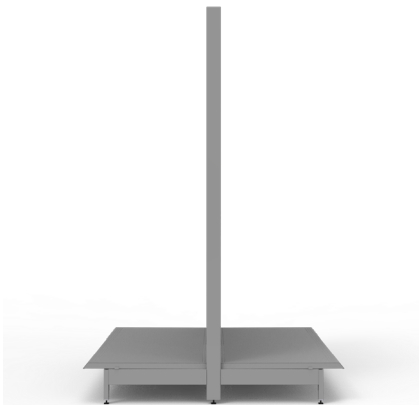

Detalles

Rack de llantas doble

240 x 240 x 130 cm

Dimensiones

Largo: 244 cm

Alto: 244 cm

Fondo: 130 cm

Detalles

791 x 366 x 64 cm

Dimensiones:

Largo: 791 cm

Alto: 366 cm

Fondo: 64 cm

Detalles

Góndola

95 x 139 x 51.5 cm

Dimensiones:

Largo: 95 cm

Alto: 139 cm

Fondo: 51.5 cm

Panel perforado

Detalles

Góndola

95 x 139 x 51.5 cm

Dimensiones:

Largo: 95 cm

Alto: 139 cm

Fondo: 51.5 cm

Panel ranurado

Detalles

Góndola Perimetral

95 x 139 x 51.5 cm