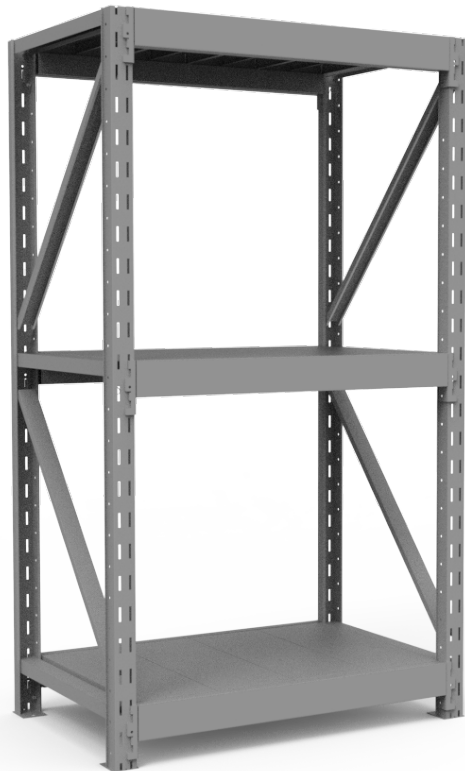

260 x 244 x 60 cm

Dimensiones

Largo: 260.0cm

Alto: 244.cm

Fondo: 60cm

Detalles

Rack / Estantería

244 x 366 x 90 cm

Dimensiones:

Largo: 244 cm

Alto: 366 cm

Fondo: 90 cm

Detalles

Rack / Estantería

244 x 366 x 60 cm

Dimensiones:

Largo: 244 cm

Alto: 366 cm

Fondo: 60 cm

Detalles

Rack / Estantería

244 x 244 x 90 cm

Dimensiones:

Largo: 123 cm

Fondo: 90 cm

Detalles

Rack de alto valor

240 x 240 x 60 cm

Dimensiones:

Largo: 240 cm

Alto: 240 cm

Fondo: 60 cm