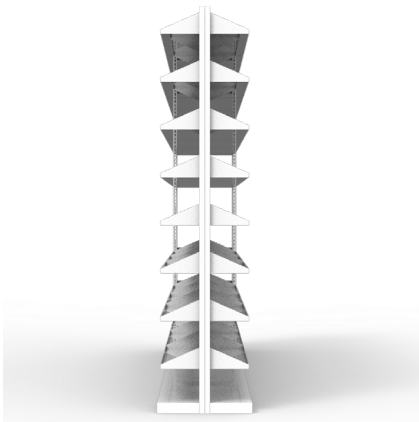

Detalles

Rack de llantas doble

240 x 240 x 130 cm

Dimensiones

Largo: 244 cm

Alto: 244 cm

Fondo: 130 cm

Detalles

95 x 139 x 95.8 cm

Dimensiones:

Largo: 95 cm

Alto: 139 cm

Fondo: 95.8 cm

Panel perforado

Detalles

Entrepaños

Góndola de farmacia

267.6 x 189 x 45.5 cm

Dimensiones:

Largo: 267.6 cm

Alto: 189 cm

Fondo: 45.5 cm

Entrepaños

Detalles