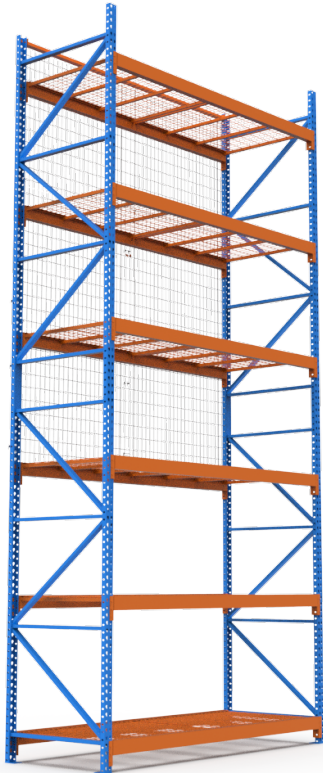

Fondo: 90 cm

Detalles

Rack de alto valor

240 x 240 x 60 cm

Dimensiones:

Largo: 240 cm

Alto: 240 cm

Fondo: 60 cm

Rack carga pesada

138 x 185 x 60 cm

138 x 240 x 60 cm

Dimensiones:

Largo: 138 cm

Alto: 185 cm

Fondo: 60 cm

Detalles

www.gsifabril.com

La altura de este producto se puede adaptar a las necesidades del cliente

Rack /Estantería

250 X 883 x 106 cm

Dimensiones:

Largo: 250 cm

Alto: 883 cm

Fondo: 106 cm

Detalles

Rack galvanizado

167 x 131 x 76 cm

131 x 182 x 76 cm

Dimensiones:

Largo: 131 cm

Alto: 167 cm

Fondo: 76 cm