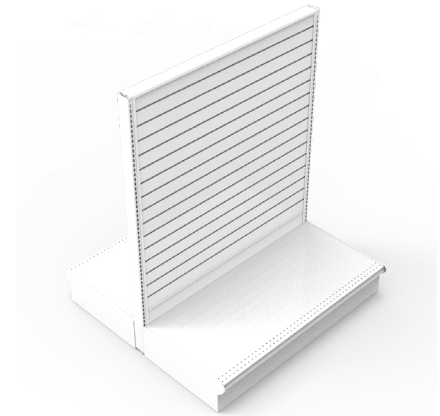

Detalles

Rack de llantas doble

240 x 240 x 130 cm

Dimensiones

Largo: 244 cm

Alto: 244 cm

Fondo: 130 cm

Detalles

Dimensiones:

Largo: 95 cm

Alto: 139 cm

Fondo: 51.5 cm

Panel perforado

Detalles

Góndola

95 x 139 x 51.5 cm

Dimensiones:

Largo: 95 cm

Alto: 139 cm

Fondo: 51.5 cm

Panel ranurado

Detalles

Góndola Perimetral

95 x 139 x 51.5 cm

Dimensiones:

Largo: 95 cm

Alto: 139 cm

Fondo: 51.5 cm

Panel perforado

Detalles

Entrepaños

Góndola Central