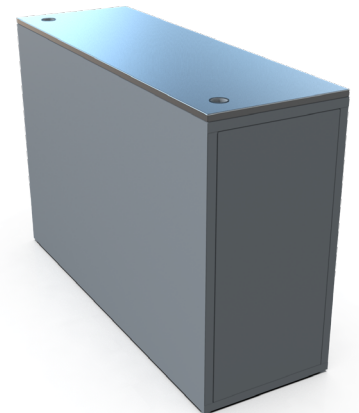

Módulo de farmacia

170 x 102 x 63.6 cm

Dimensiones:

Largo: 170 cm

Alto: 102 cm

Fondo: 63.6 cm

Detalles