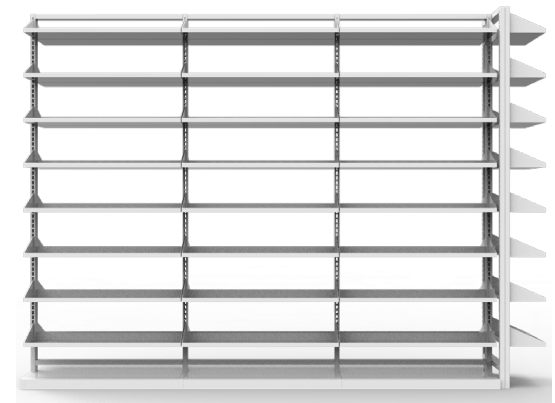

Góndola de farmacia

267.6 x 189 x 45.5 cm

Dimensiones:

Largo: 267.6 cm

Alto: 189 cm

Fondo: 45.5 cm

Entrepaños

Detalles