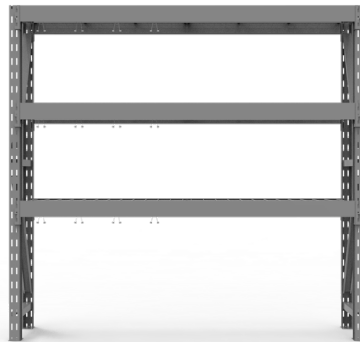

260 x 244 x 60 cm

Dimensiones

Largo: 260.0cm

Alto: 244.cm

Fondo: 60cm

Detalles

Rack / Estantería

244 x 366 x 90 cm

Dimensiones:

Largo: 244 cm

Alto: 366 cm

Fondo: 90 cm

Detalles

Rack / Estantería

244 x 366 x 60 cm

Dimensiones:

Largo: 244 cm

Alto: 366 cm

Fondo: 60 cm

Detalles

Rack / Estantería

244 x 244 x 90 cm

Dimensiones:

Largo: 123 cm

Alto: 244 cm

Fondo: 90 cm

Detalles

Rack / Estantería

244 x 244 x 90 cm

Dimensiones:

Largo: 261 cm

Alto: 244 cm