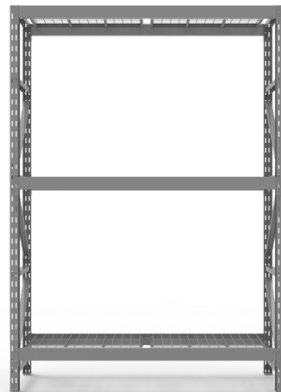

CATÁLOGO RACKS / ESTANTERÍA

www.gsifabril.com

Rack / Estantería

243.8 x 366 x 103 cm

Dimensiones:

Largo: 243.8 cm

Alto: 366 cm

Fondo: 103.2 cm

Detalles

Rack de llantas doble

240 x 240 x 130 cm

Dimensiones

Largo: 244 cm

Alto: 244 cm

Fondo: 130 cm

Detalles

260 x 244 x 60 cm

Dimensiones

Largo: 260.0cm

Alto: 244.cm

Fondo: 60cm

Detalles

Rack / Estantería

244 x 366 x 90 cm

Dimensiones:

Largo: 244 cm

Alto: 366 cm

Fondo: 90 cm

Detalles

Rack / Estantería

244 x 366 x 60 cm

Dimensiones: