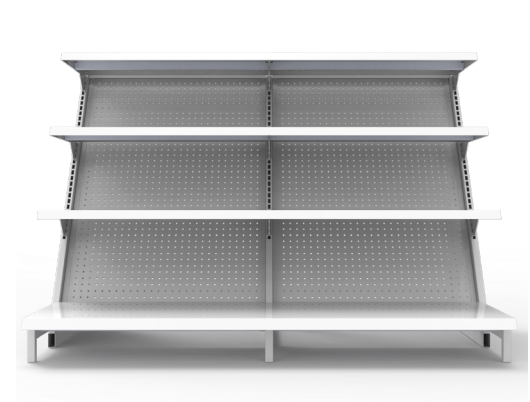

Góndola Perimetral

267.6 x 189 x 45.5 cm

Dimensiones:

Largo: 267.6 cm

Alto: 189 cm

Fondo: 45.5 cm

Panel perforado

Detalles