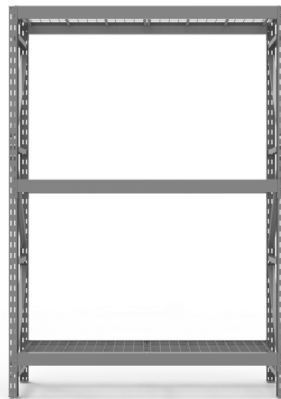

260 x 244 x 60 cm

Dimensiones

Largo: 260.0cm

Alto: 244.cm

Fondo: 60cm

Detalles

Rack / Estantería

244 x 366 x 90 cm

Dimensiones:

Largo: 244 cm

Alto: 366 cm

Fondo: 90 cm

Detalles

Rack / Estantería

244 x 366 x 60 cm

Dimensiones:

Largo: 244 cm

Alto: 366 cm

Fondo: 60 cm

Detalles

Rack / Estantería

244 x 244 x 90 cm

Dimensiones:

Largo: 123 cm

Alto: 244 cm

Fondo: 90 cm

Detalles

Rack / Estantería

244 x 244 x 90 cm

Dimensiones:

Largo: 261 cm

Alto: 244 cm