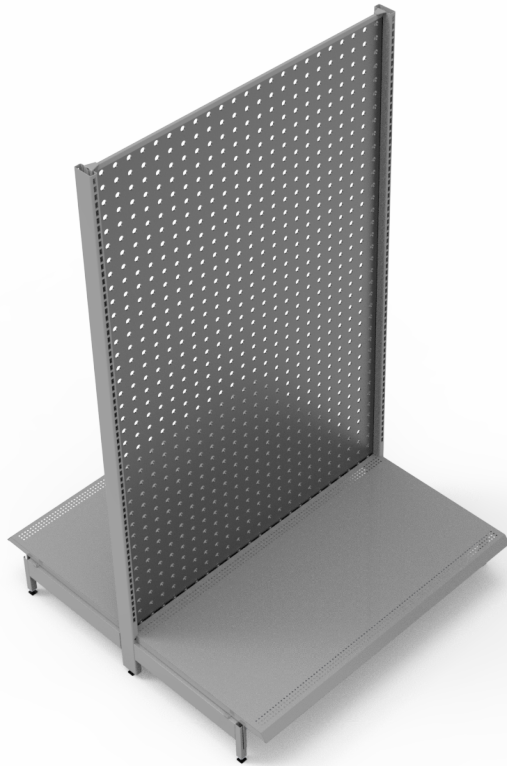

GondoRack Central

249 x 244 x 64 cm

Dimensiones:

Largo: 249 cm

Alto: 244 cm

Fondo: 64 cm

Detalles

GondoRack central adicional

791 x 366 x 64 cm

Dimensiones:

Largo: 791 cm

Alto: 366 cm

Fondo: 64 cm

Detalles

Góndola

95 x 139 x 51.5 cm

Dimensiones:

Largo: 95 cm

Alto: 139 cm

Fondo: 51.5 cm

Panel perforado

Detalles

Góndola

95 x 139 x 51.5 cm

Dimensiones:

Largo: 95 cm

Alto: 139 cm

Fondo: 51.5 cm

Panel ranurado

Detalles

Góndola Perimetral

95 x 139 x 51.5 cm