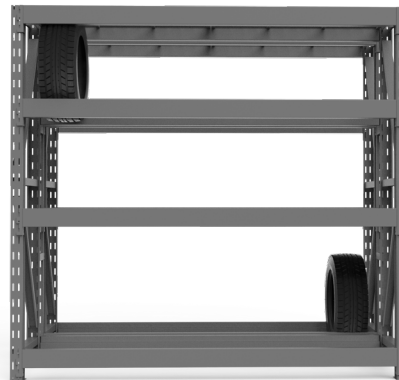

Detalles

Rack de llantas doble

240 x 240 x 130 cm

Dimensiones

Largo: 244 cm

Alto: 244 cm

Fondo: 130 cm

Detalles

Rack de llantas individual

261.6 x 244 x 61 cm

Dimensiones:

Largo: 261.6 cm

Alto: 244.2 cm

Fondo: 61.2 cm

Detalles

Rack / Estantería

260 x 244 x 60 cm

Dimensiones

Largo: 260.0cm

Alto: 244.cm

Fondo: 60cm

Detalles

Rack / Estantería

244 x 366 x 90 cm

Dimensiones:

Largo: 244 cm

Alto: 366 cm

Fondo: 90 cm

Detalles

Rack / Estantería

244 x 366 x 60 cm

Dimensiones: