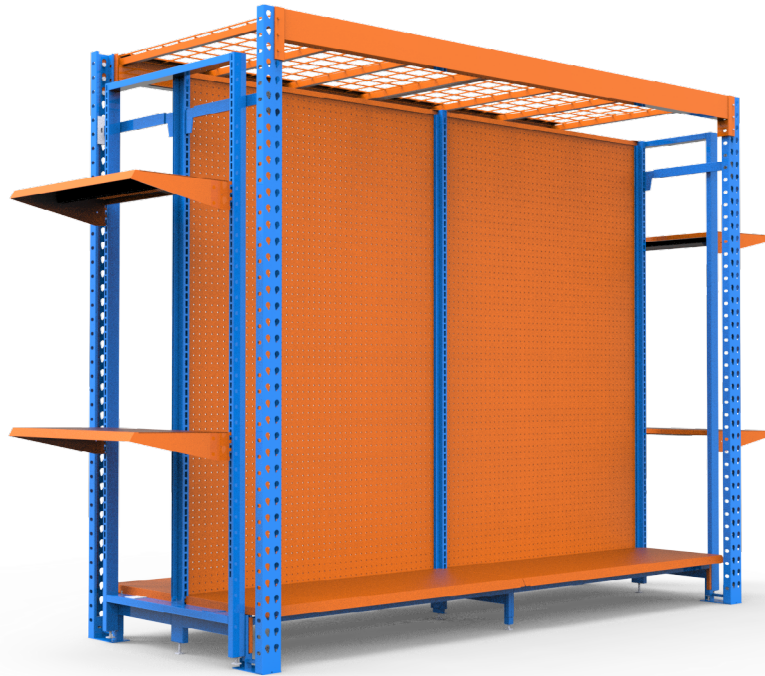

Detalles

Rack de llantas doble

240 x 240 x 130 cm

Dimensiones

Largo: 244 cm

Alto: 244 cm

Fondo: 130 cm

Detalles

www.gsifabril.com

La altura de este producto se puede adaptar a las necesidades del cliente

Rack /Estantería

250 X 883 x 106 cm

Dimensiones:

Largo: 250 cm

Alto: 883 cm

Fondo: 106 cm

Detalles

GondoRack perimetral

249 x 244 x 64 cm

Dimensiones:

Largo: 249 cm

Alto: 244 cm

Fondo: 64 cm

Detalles

GondoRack Central

249 x 244 x 64 cm

Dimensiones:

Largo: 249 cm

Alto: 244 cm

Fondo: 64 cm

Detalles

GondoRack central adicional